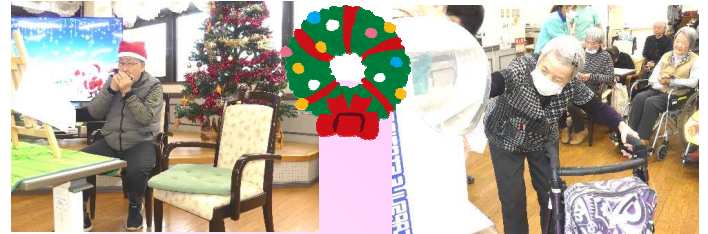

老人保健施設

12月18日(水) マジックショーを行いました。
目の前で起こる ちょっとした不思議な現象に、
皆さん大きく目を見開いて
驚かれ、凄く楽しまれました。

老健デイケア

12月24日(火)
利用者によるクリスマスコンサートを行いました。
コーラス(利用者) 大正琴(利用者) チェロ(職員)で
「きよしこの夜、蛍の光、花は咲く」を演奏し、観客か
らは大きな拍手が送られました。

クラフト・リラ

新年の干支のへびと宝袋を作りました。
仕上げに金の厚紙を小判の形に切って宝袋の周りに飾り、
「小判はもっと作らなくちゃ」「いい年になりそう」「たくさん小判を
作ったから捕まるかもしれないわね～」と笑顔があふれました。
良い年になりますように、と願いを込めて。

グループホーム

12月21日(土)クリスマス会を
行いました。
手作りのケーキを召し上がり、
「美味しいね」と大満足でした！

特養デイサービス

年末恒例となっているクリスマス会と忘年会。
お昼にお鍋を食べて、抽選会を行いました。皆さん景品
には満足していただけようです。令和7年も楽しい一年
になりますように。

介護のご相談、この新聞の内容についてのお問い合わせ先

・特別養護老人ホーム 美樹の園

堺市南区美木多上 1277-1 TEL.072-296-1222 FAX.072-296-7557

・老人保健施設 美樹の園

堺市南区美木多上 1359-2 TEL.072-296-1333 FAX.072-296-8833

・グループホーム 美樹の園

堺市南区小代 414-15 TEL.072-284-1555 FAX.072-296-8484

【ホームページアドレス <http://mikinonso.sakura.ne.jp/>】

発行 令和7年1月